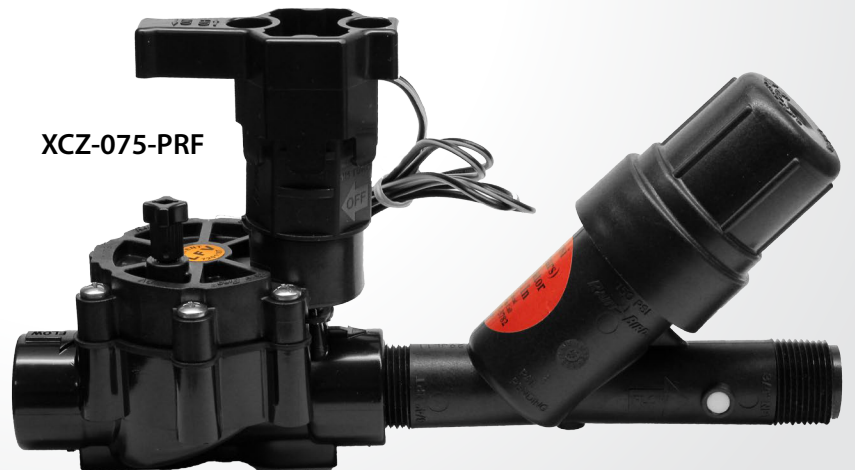

非常小的滴灌区的解决方案 城市景观与屋顶花园

XCZLF-100-PRF

XCZ-075-PRF

业界领先的低流量：0.2加仑

- 适合非常小的滴灌区
非常适合盆栽和城市小面积景观
- 行业领先——尺寸最小
电磁阀、过滤器及压力调节器两件式解决方案

双线兼容

XCZ-150-PRB-COM
流量: 15-40加仑
1½" x 1" (2)

商用大流量: 15-40加仑

双线兼容

XCZ-100-PRB-COM
流量: 0.3-20加仑
1" x 1"

双线兼容

XCZ-100-PRBR
流量: 0.3-20加仑
1" x 1"

双线兼容

XCZ-100-PRB-LC
流量: 0.3-20加仑
1" x 1"

已升级

商用宽广流量范围: 0.3-20加仑

双线兼容

XCZPGA-100-PRF
流量: 0.3-15加仑
1" x 1"

XCZ-100-PRF
流量: 0.3-15加仑
1" x 1"

XACZ-100-PRF
流量: 0.3-15加仑
1" x 1"

住宅用中等流量: 3-15加仑

新

XCZLF-100-PRF
流量: 0.2-10加仑
1" x 1"

**住宅用低流量:
流量: 0.2-10加仑**