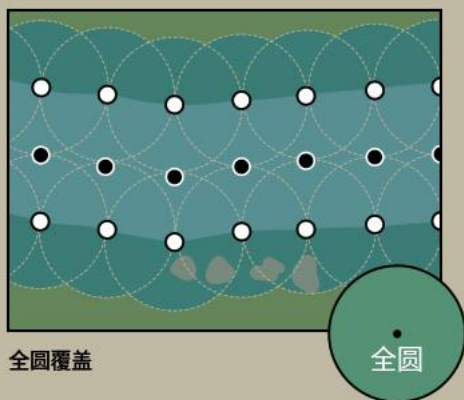

业界领先的耐用性

您从来都没有休假。您的旋转喷头也没有。促进喷洒，可承受击打，雨鸟700系列高尔夫旋转喷头在实地和实验室测试中显示其比竞争旋转喷头更耐用多达10倍。相信它们坚固的结构，年复一年的可靠无忧性能。

反向兼容

您的球场已经安装了雨鸟旋转喷头？全新雨鸟700系列高尔夫旋转喷头可反向兼容每一个自1992年起制造的700系列旋转喷头。把全新雨鸟700系列内部组件放入您现有的旋转喷头外壳中，节省宝贵的时间和金钱就是这么简单。

降低总体成本

如今，每个人都能了解到一个明智的购买决定的价值。总的来说，世界上总体成本最低的雨鸟高尔夫旋转喷头强大结合多功能性、性能和耐用性。充分利用每一美元 - 安装700和751高尔夫旋转喷头，优化用水量，简化操作，减少更换、维修和库存费用。

了解更多关于全新的多功能雨鸟751高尔夫旋转喷头，
请浏览www.rainbird.com/twist

扇形球道区

全圆覆盖

扇形障碍区

扭动您的手腕，转换于三个角度设置之间，
选择性地灌溉球道区、障碍区或两者兼之。