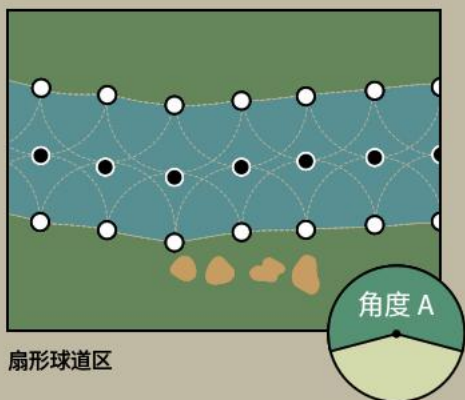

业界领先的耐用性

您从来都没有休假。您的旋转喷头也没有。促进喷洒，可承受击打，雨鸟700系列高尔夫旋转喷头在实地和实验室测试中显示其比竞争旋转喷头更耐用多达10倍。相信它们坚固的结构，年复一年的可靠无忧性能。

反向兼容

您的球场已经安装了雨鸟旋转喷头？全新雨鸟700系列高尔夫旋转喷头可反向兼容每一个自1992年起制造的700系列旋转喷头。把全新雨鸟700系列内部组件放入您现有的旋转喷头外壳中，节省宝贵的时间和金钱就是这么简单。

降低总体成本

如今，每个人都能了解到一个明智的购买决定的价值。总的来说，世界上总体成本最低的雨鸟高尔夫旋转喷头强大结合多功能性、性能和耐用性。充分利用每一美元 - 安装700和751高尔夫旋转喷头，优化用水量，简化操作，减少更换、维修和库存费用。

了解更多关于全新的多功能雨鸟751高尔夫旋转喷头，
请浏览www.rainbird.com/twist

扇形球道区

全圆覆盖

扇形障碍区

扭动您的手腕，转换于三个角度设置之间，
选择性地灌溉球道区、障碍区或两者兼之。