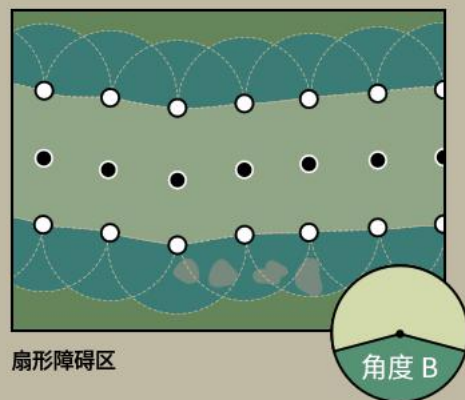

降低总体成本

如今，每个人都能了解到一个明智的购买决定的价值。总的来说，世界上总体成本最低的雨鸟高尔夫旋转喷头强大结合多功能性、性能和耐用性。充分利用每一美元 - 安装700和751高尔夫旋转喷头，优化用水量，简化操作，减少更换、维修和库存费用。

了解更多关于全新的多功能雨鸟751高尔夫旋转喷头，
请浏览www.rainbird.com/twist

扇形球道区

全圆覆盖

扇形障碍区

扭动您的手腕，转换于三个角度设置之间，
选择性地灌溉球道区、障碍区或两者兼之。