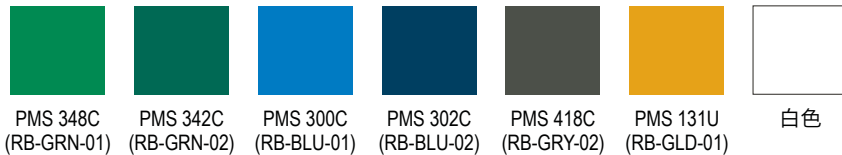

色码：

仅限LXD (-01至-06)
版本更新
版本A、B和C的标识是
一样的，没有更改