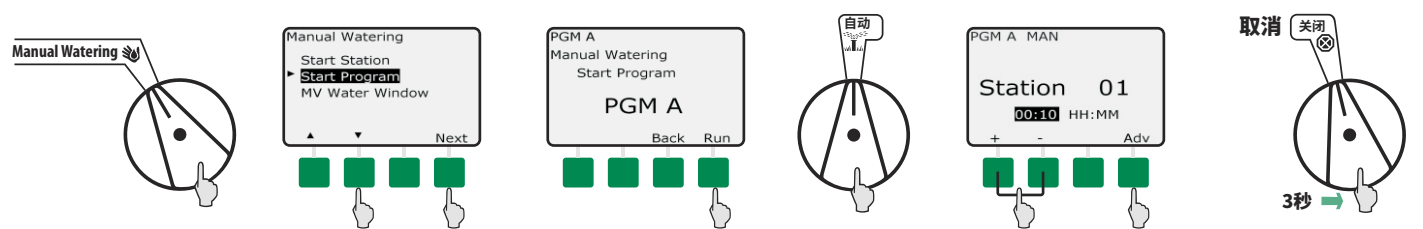

手动灌溉选项

手动灌溉启动程序