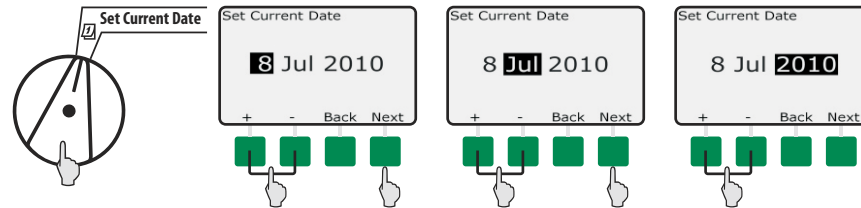

ESP-LXME 控制器 快速参考指南

操作所需的步骤:

1. 设置灌溉开始时间
2. 设置灌溉日
3. 设置站点运行时间

检查: 转拨至测试所有站点/检查系统, 选择确认程序并查看程序摘要。

编程问题?
请呼叫雨鸟销售经理
www.rainbird.com/ESPLXME

PMS 348 + 半色调

黑色 + 半色调

基本编程

1 设置语言

2 设置当前日期

3 设置当前时间

4 设置灌溉开始时间

5 设置灌溉日 - 按星期循环

或 灌溉日循环

- 按星期
- 单日
- 单日31日
- 双日
- 间隔天数

6 设置站点运行时间

手动灌溉选项

手动灌溉启动程序

手动灌溉启动站点

故障排除

测试所有站点/检查系统

- 确认程序
  - 程序摘要
  - 检查程序
  - 程序运行时间
  - 站点运行时间
- 测试所有站点
- 栅格布线测试

警报

提醒用户注意阻碍灌溉的状况。找到在自动位置中的警报按钮, 查看警报信息。

警报信息	操作
站点缺失	运行栅格测试 - 转拨至测试所有站点。
无模块或无基础模块	检查/重新插入模块。
流量警报 (仅限安装了可选的流量智能模块)	转拨至模块状态, 并选择查看流量警报。

站点和基础模块LED指示灯	
闪烁 (红色)	无法识别模块 - 重新插入。站点缺失 - 运行栅格测试。
常亮 (红色)	正常识别模块。编程站点。站点目前正在运行。
指示灯不亮 (黑色)	控制器无电源。无活动站点 - 检查运行时间, 开始时间和/或灌溉日。无法识别模块 - 重新插入。

可选的流量智能模块LED指示灯	
闪烁 (蓝色)	流量传感器正在监测活动流量。

高级编程选项, 请参阅 ESP-LXME 控制器手册。