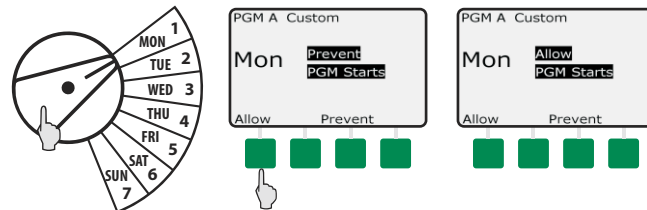

5 设置灌溉日 - 按星期循环

或 灌溉日循环

- 按星期
- 单日
- 单日31日
- 双日
- 间隔天数