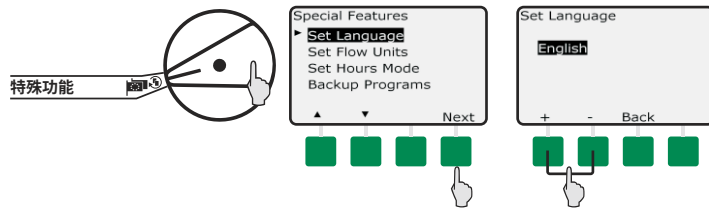

ESP-LXME 控制器 快速参考指南

操作所需的步骤:

1. 设置灌溉开始时间
2. 设置灌溉日
3. 设置站点运行时间

检查: 转拨至测试所有站点/检查系统, 选择确认程序并查看程序摘要。

编程问题?
请呼叫雨鸟销售经理
www.rainbird.com/ESPLXME

PMS 348 + 半色调

黑色 + 半色调

基本编程

1 设置语言