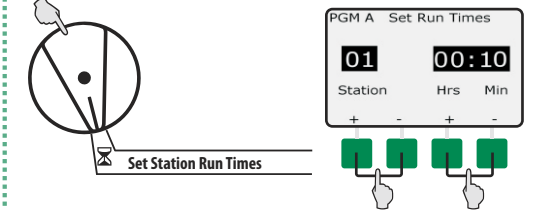

ESP-LXME 控制器 快速参考指南

操作所需的步骤:

1. 设置灌溉开始时间
2. 设置灌溉日
3. 设置站点运行时间

检查: 转拨至测试所有站点/检查系统, 选择确认程序并查看程序摘要。

编程问题?
请呼叫雨鸟销售经理
www.rainbird.com/ESPLXME

PMS 348 + 半色调

黑色 + 半色调

基本编程

1 设置语言

2 设置当前日期

3 设置当前时间

4 设置灌溉开始时间

5 设置灌溉日 - 按星期循环

或 灌溉日循环

- 按星期
- 单日
- 单日31日
- 双日
- 间隔天数

6 设置站点运行时间

手动灌溉选项

手动灌溉启动程序

手动灌溉启动站点

故障排除

测试所有站点/检查系统

- 确认程序
  - 程序摘要
  - 检查程序
  - 程序运行时间
  - 站点运行时间
- 测试所有站点
- 栅格布线测试

警报

提醒用户注意阻碍灌溉的状况。找到在自动位置中的警报按钮, 查看警报信息。

警报信息	操作
站点缺失	运行栅格测试 - 转拨至测试所有站点。
无模块或无基础模块	检查/重新插入模块。
流量警报 (仅限安装了可选的流量智能模块)	转拨至模块状态, 并选择查看流量警报。

站点和基础模块LED指示灯	
闪烁 (红色)	无法识别模块 - 重新插入。站点缺失 - 运行栅格测试。
常亮 (红色)	正常识别模块。编程站点。站点目前正在运行。
指示灯不亮 (黑色)	控制器无电源。无活动站点 - 检查运行时间, 开始时间和/或灌溉日。无法识别模块 - 重新插入。

可选的流量智能模块LED指示灯	
闪烁 (蓝色)	流量传感器正在监测活动流量。

高级编程选项, 请参阅 ESP-LXME 控制器手册。