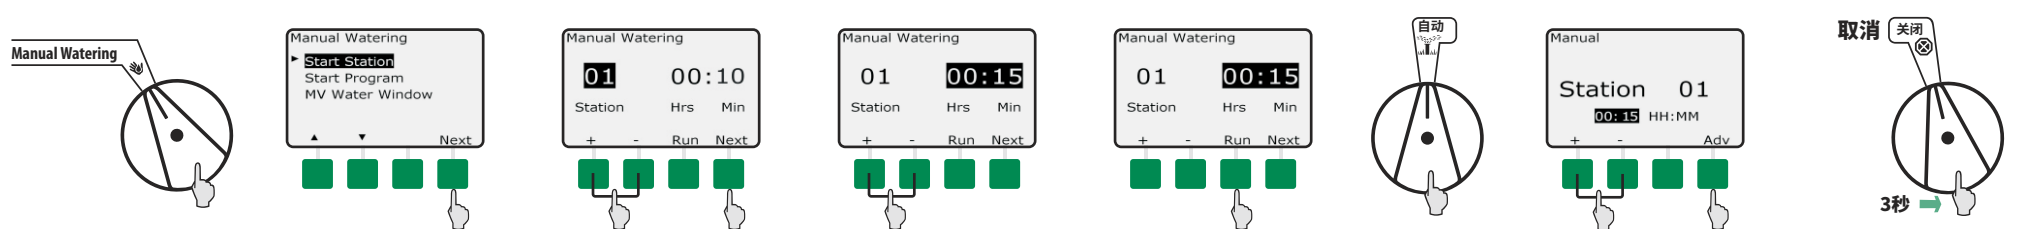

手动灌溉启动站点

故障排除

测试所有站点/检查系统

- 确认程序
  - 程序摘要
  - 检查程序
  - 程序运行时间
  - 站点运行时间
- 测试所有站点
- 栅格布线测试

警报

提醒用户注意阻碍灌溉的状况。找到在自动位置中的警报按钮, 查看警报信息。

警报信息	操作
站点缺失	运行栅格测试 - 转拨至测试所有站点。
无模块或无基础模块	检查/重新插入模块。
流量警报 (仅限安装了可选的流量智能模块)	转拨至模块状态, 并选择查看流量警报。

站点和基础模块LED指示灯	
闪烁 (红色)	无法识别模块 - 重新插入。站点缺失 - 运行栅格测试。
常亮 (红色)	正常识别模块。编程站点。站点目前正在运行。
指示灯不亮 (黑色)	控制器无电源。无活动站点 - 检查运行时间, 开始时间和/或灌溉日。无法识别模块 - 重新插入。

可选的流量智能模块LED指示灯	
闪烁 (蓝色)	流量传感器正在监测活动流量。

高级编程选项, 请参阅 ESP-LXME 控制器手册。